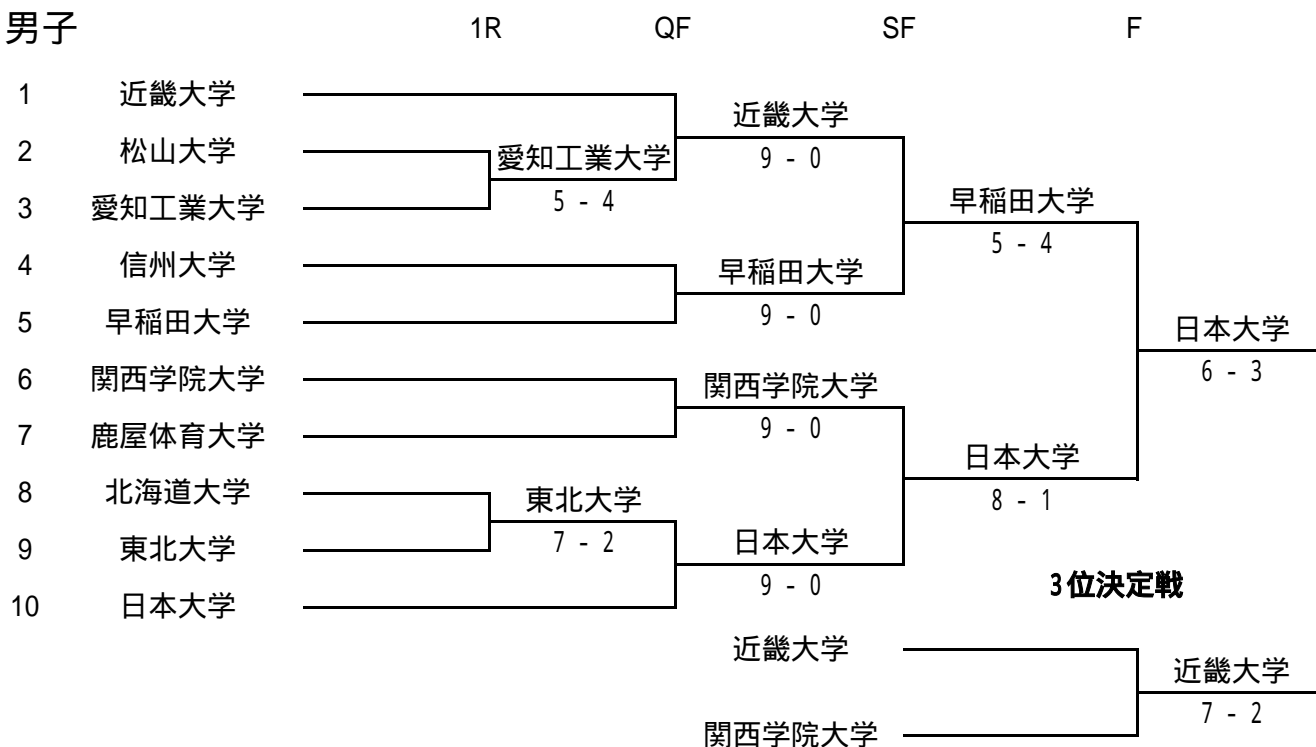

平成16年度 全日本大学対抗テニス王座決定試合

男子

シード順位

- | | |
|---------|----------|
| 1 近畿大学 | 2 日本大学 |
| 3 早稲田大学 | 4 関西学院大学 |

女子

シード順位

- | | |
|---------|------------|
| 1 相愛大学 | 2 園田女子学園大学 |
| 3 早稲田大学 | 4 亜細亜大学 |