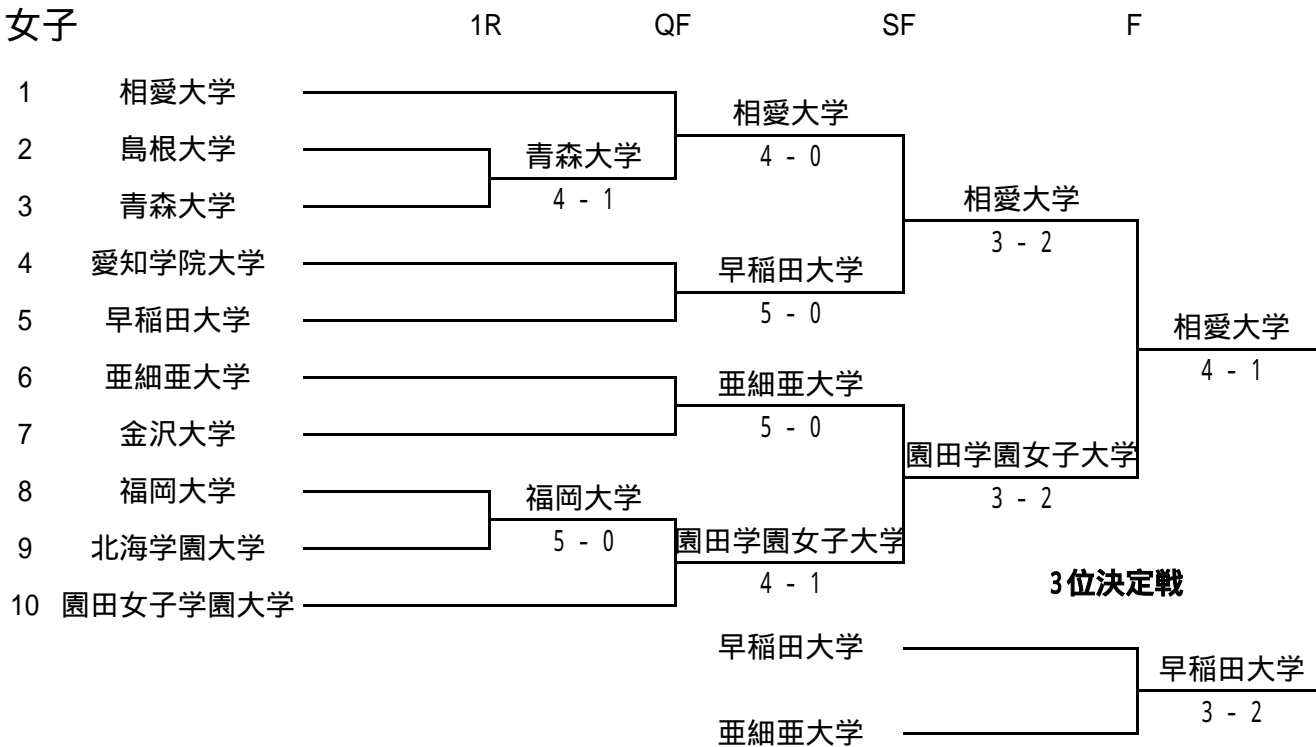

平成16年度 全日本大学対抗テニス王座決定試合

男子

シード順位

- | | |
|---------|----------|
| 1 近畿大学 | 2 日本大学 |
| 3 早稲田大学 | 4 関西学院大学 |

女子

シード順位

- | | |
|---------|------------|
| 1 相愛大学 | 2 園田女子学園大学 |
| 3 早稲田大学 | 4 亜細亜大学 |