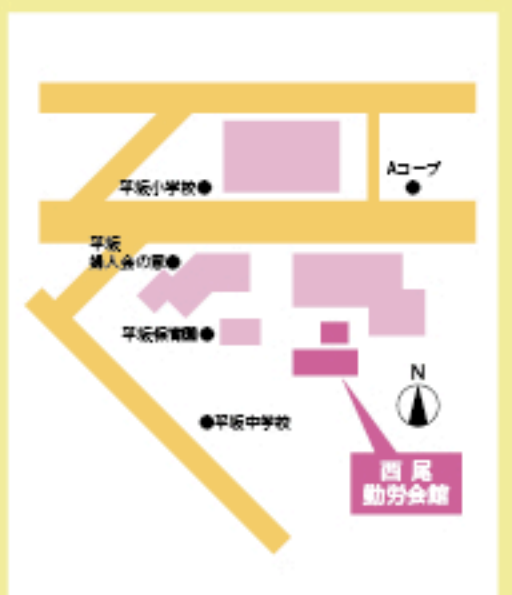

●保護者の皆様へ
平素より(社)西尾蠶豆青年会議所の諸活動にご理解ご協力賜りまして、誠にありがとうございます。
この度、当青年会議所では、「TAKARABAKO～遊べる博物館～」と題しまして、普段はテレビや本の向こうで見る事しかできなかった、様々なジャンルの物を集めて、お子様方に直接触れ合っていたり、様々な事業を開催する運びとなりました。遊びながら、興味の幅を広げたり、好奇心・探究心を伸ばす良質な経験をしていただけます。保護者の皆様におかれましては、お子様をお連れいただき、普段できない色々な経験を積ませてあげてください。
尚、会館内は空調が働いておりますが、炎天下での開催となりますので、帽子の準備・水分の確保には充分にご留意ください。
本事業で撮影した映像を、当青年会議所ホームページや当青年会議所発行の機関誌に掲載する場合がございます。ご了承いただけますようお願い申し上げます。